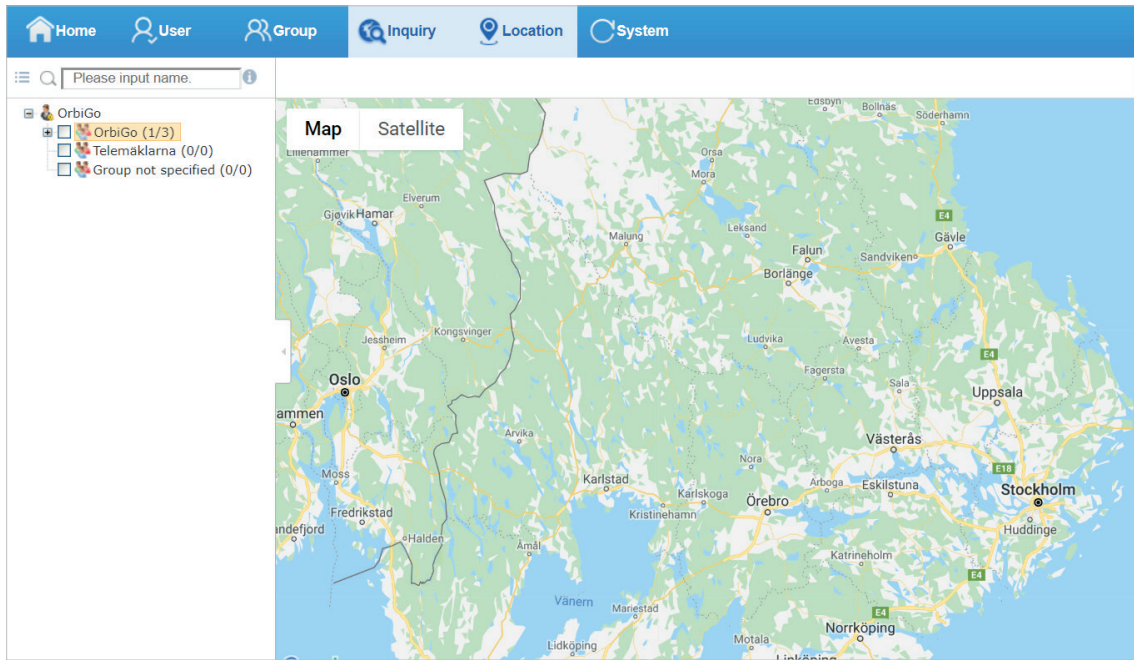

Kontakta OrbiGo eller din ÅF för offert och förslag!
www.orbigo.se